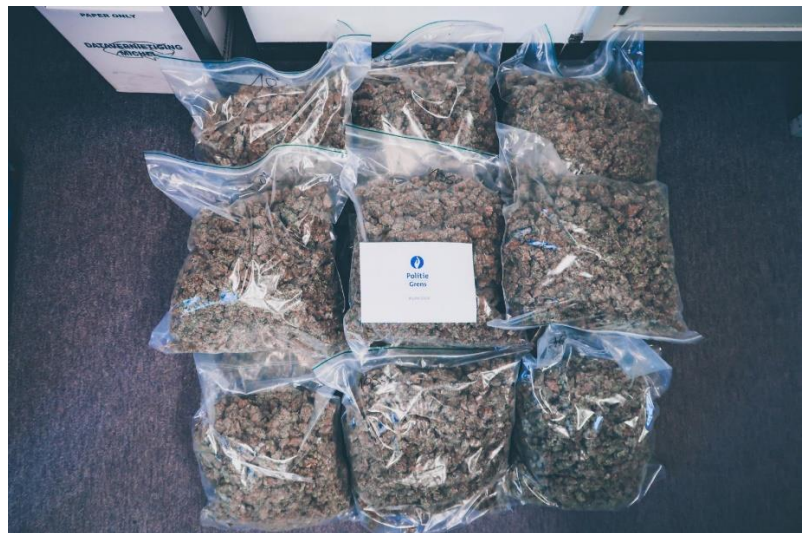

Opnieuw grote drugsvangst aan de grens !

Sinds de coronacrisis zet onze politiezone dagelijks mobiele ploegen in om de gesloten grensovergangen tussen België en Nederland te controleren. Vrijdag werd er aan de grens een transactie opgemerkt waarbij er grote boodschappentassen werden overgeladen tussen twee Belgische voertuigen, een BMW en een Volkswagen.

Beide voertuigen reden weg na de transactie. De politie wilde de BMW laten stoppen d.m.v. een blokkade. De bestuurder nam de vlucht maar belandde in de gracht in de Zwanenberg in Kalmthout. De VW Golf stopte zonder meer. In totaal werd er 12,5 kg cannabis aangetroffen. Eén van de verdachten was reeds gekend voor drugsfeiten. Beide verdachten, twee neven van 23 jaar, werden overgedragen aan het parket. De bestuurder van de BMW was 300 € beloofd om de drugs naar Gent te brengen. De politiezone Grens blijft alert en zal ook de komende weken ploegen (anoniem) blijven inzetten.